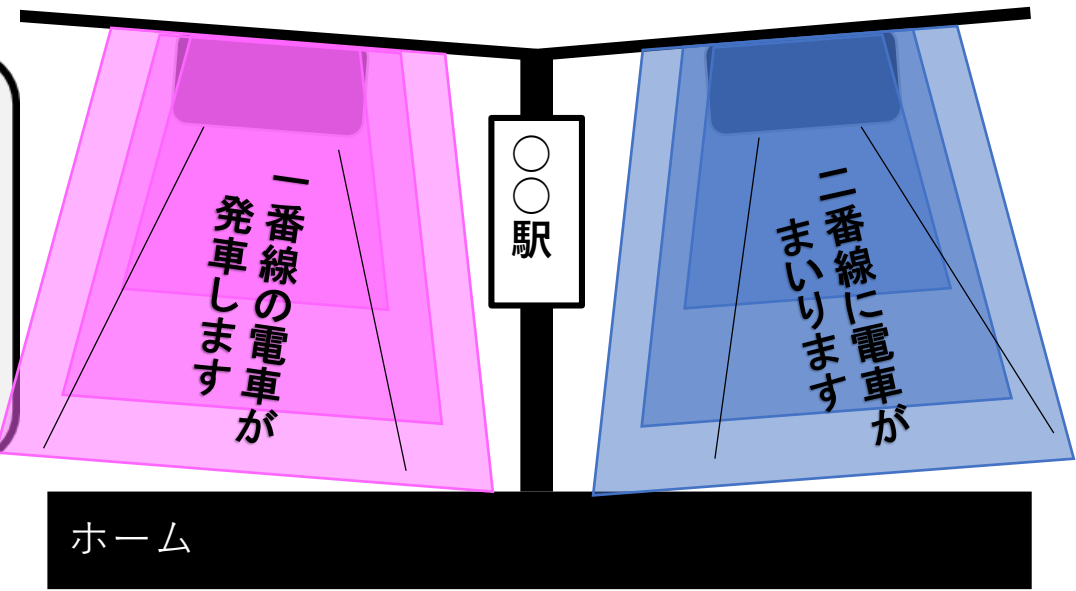

アナウンスが重なって聞き取りづらいなあ...

FPSの平面スピーカーが解決!!

届けたいエリアにだけ音が届く！だから聞き取りやすい！

FPS

Flat Panel Speakers

株式会社エフ・ピー・エス

<https://fpsinc.co.jp/station/>

お問い合わせは下記ページより
<http://www.yashima-co.co.jp/contact/index.html>